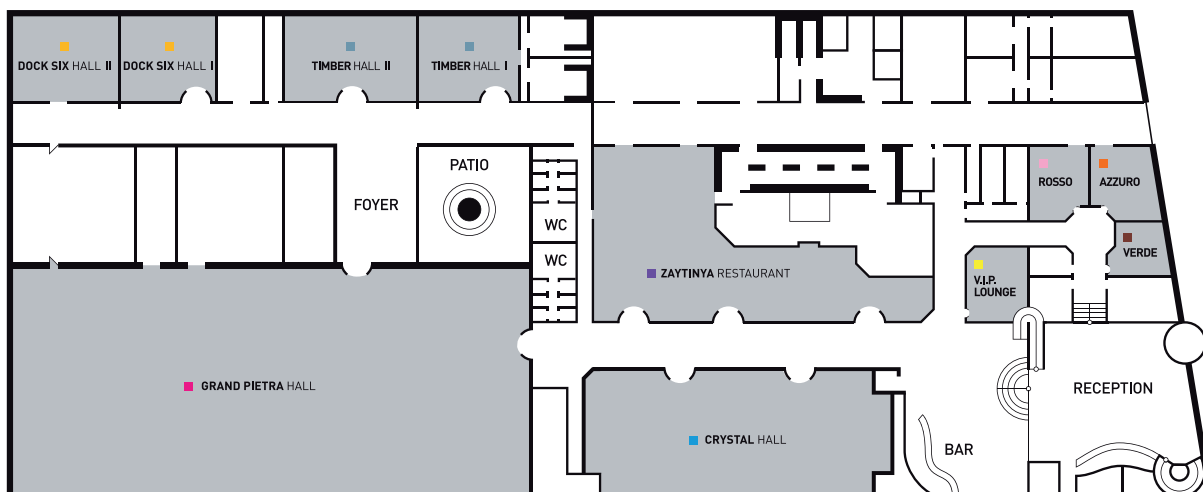

ΚΑΤΟΠΙΝ ΖΗΤΗΣΗΣ / UPON REQUEST:

- Μεταφραστικό σύστημα / Translation system
- Video camera
- Σταθερός Η/Υ / Desktop computers
- Μεταφραστικές καμπίνες / Translation booths
- Ακουστικά και δέκτες / Headphones and receivers
- Panel με ή χωρίς εξέδρα / Panel (on stage or not)
- Γραμματεία / Secretary services
- Teleconference services

CONFERENCE ROOM	Sq.m	DIMENSIONS	CLASSROOM	THEATRE	U SHAPE MEETING	SET MENU DINNER	SIT DOWN BUFFET	COCKTAIL
GRAND PIETRA HALL	1.117,60	50,80 X 22,00/h 5-7m	1300 pax	2500 pax	350-600 pax	1100 pax	850 pax	2000 pax
CRYSTAL HALL	345	29,00 X 11,90/h 3,95m	230 pax	450 pax	120 pax	300 pax	250 pax	400 pax
DOCK SIX	224,20	26,45 X 8,47/h 3,80m	170 pax	250 pax	85 pax	200 pax	200 pax	250 pax
DOCK SIX I	106,72	12,60 X 8,47/h 3,80m	50 pax	90 pax		80 pax	80 pax	100 pax
DOCK SIX II	117,30	13,85 X 8,47/h 3,80m	70 pax	120 pax		90 pax	90 pax	110 pax
TIMBER HALL	232,40	28,00 X 8,30/h 3,80m	185 pax	270 pax	90 pax	230 pax	230 pax	300 pax
TIMBER HALL I	108,70	13,10 X 8,30/h 3,80m	70 pax	100 pax	40 pax	90 pax	90 pax	120 pax
TIMBER HALL II	123,70	14,90 X 8,30/h 3,80m	90 pax	160 pax	50 pax	135 pax	135 pax	180 pax
ROSSO	32	5,20 X 6,30/h 2,70m	18 pax	30 pax	18 pax	35 pax	--	40 pax
AZZURO	41	7,30 X 5,70/h 2,70m	20 pax	40 pax	18 pax	40 pax	--	40 pax
V.I.P. LOUNGE	35	6,20 X 5,70/h 3,20m	18 pax	20 pax	18 pax	25 pax	--	40 pax
VERDE	29	4,64 X 6,20/h 2,70m	10 pax	15 pax	9 pax	--	--	--
URSA MAJOR	480	20,00 X 24,00m	--	--	--	500 pax	400 pax	700 pax
URSA MINOR	392,50	--	--	--	--	360 pax	290 pax	500 pax
ZAYTINYA RESTAURANT	400	31,00 X 12,90/h 3,95m	--	--	--	300 pax	300 pax	400 pax

- GRAND PIETRA HALL ■
- CRYSTAL HALL ■
- DOCK SIX HALL ■
- ZAYTINYA RESTAURANT ■
- VIP LOUNGE ■
- AZZURO HALL ■
- ROSSO HALL ■
- VERDE HALL ■
- TIMBER HALL ■